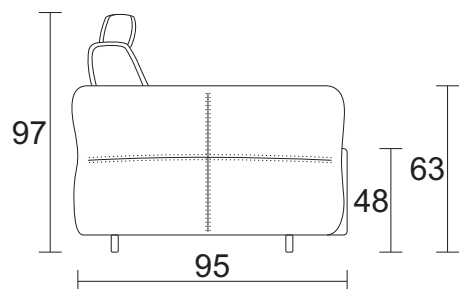

BROA

DADOS TÉCNICOS / CONSTRUCTION INFORMATION

ASSENTO RECLINÁVEL / Recliner Seat

Espuma / Fixo / Percinta

Foam | Fixed | Webbing

ENCOSTO RECLINÁVEL / Backrest Recliner

Fibra / Fixo / Percinta

Fiber | Fixed | Webbing

*BASE METAL: CORES CONFORME CARTELA
*OPÇÃO APOIO DE CABEÇA: FIXO OU POWER