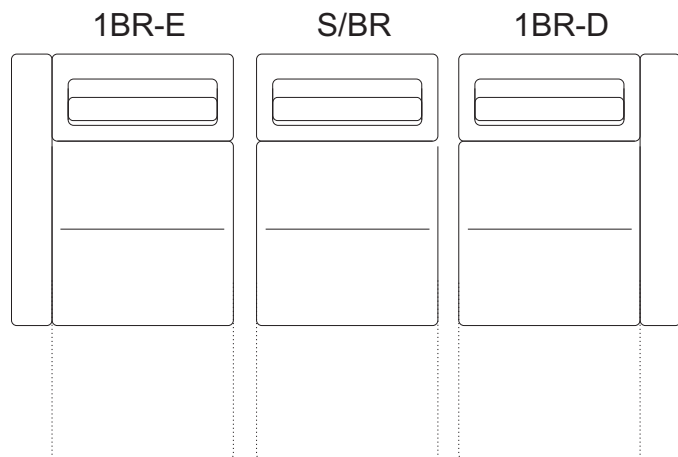

BROA

DADOS TÉCNICOS / CONSTRUCTION INFORMATION

ASSENTO RECLINÁVEL / Recliner Seat

Espuma / Fixo / Percinta

Foam | Fixed | Webbing

ENCOSTO RECLINÁVEL / Backrest Recliner

Fibra / Fixo / Percinta

Fiber | Fixed | Webbing

*BASE METAL: CORES CONFORME CARTELA
*OPÇÃO APOIO DE CABEÇA: FIXO OU POWER