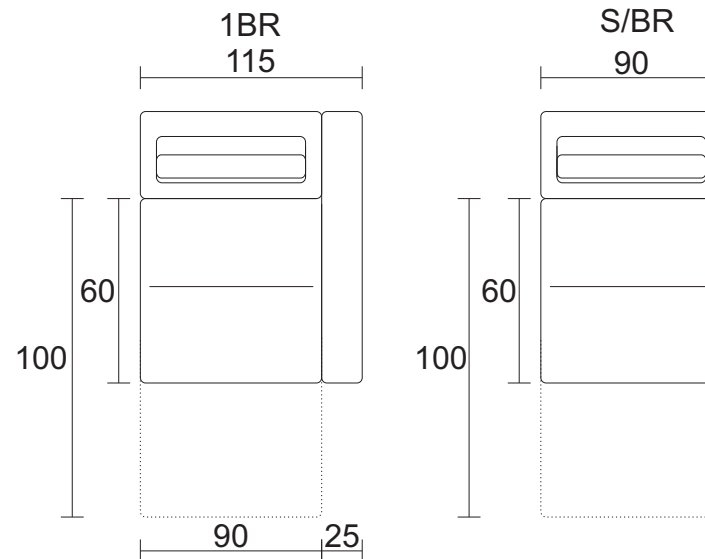

BROA

DADOS TÉCNICOS / CONSTRUCTION INFORMATION

ASSENTO RECLINÁVEL / Recliner Seat

Espuma / Fixo / Percinta

Foam | Fixed | Webbing

ENCOSTO RECLINÁVEL / Backrest Recliner

Fibra / Fixo / Percinta

Fiber | Fixed | Webbing

*BASE METAL: CORES CONFORME CARTELA
*OPÇÃO APOIO DE CABEÇA: FIXO OU POWER