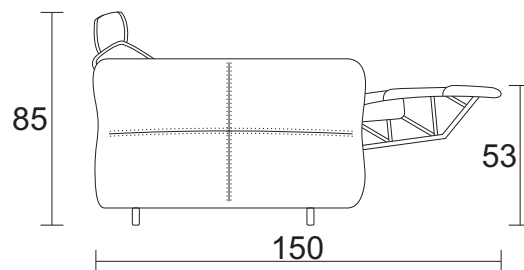

BROA

DADOS TÉCNICOS / CONSTRUCTION INFORMATION

ASSENTO RECLINÁVEL / Recliner Seat

Espuma / Fixo / Percinta

Foam | Fixed | Webbing

ENCOSTO RECLINÁVEL / Backrest Recliner

Fibra / Fixo / Percinta

Fiber | Fixed | Webbing

*BASE METAL: CORES CONFORME CARTELA
*OPÇÃO APOIO DE CABEÇA: FIXO OU POWER