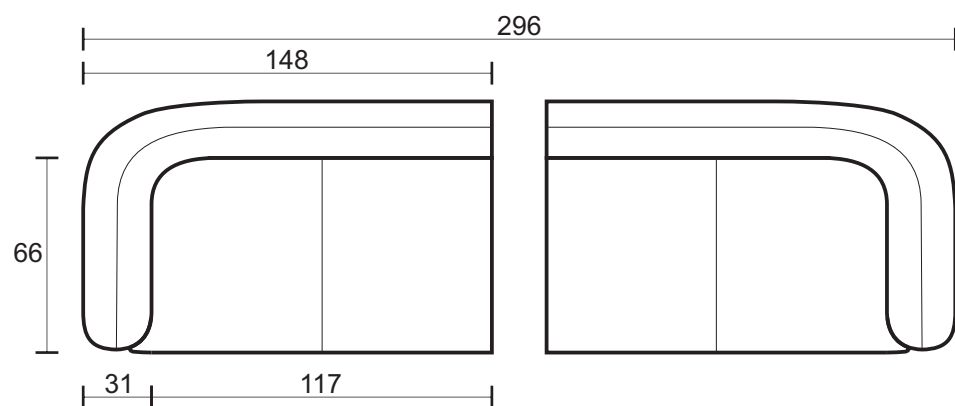

GOMO

DADOS TÉCNICOS / CONSTRUCTION INFORMATION

ASSENTO / Seat

Espuma / Fixo / Mola

Foam | Fixed | Softspring

ENCOSTO / Back

Espuma / Fixo / Percinta

Foam | Fixed | Webbing

*OPÇÃO PÉS MADEIRA: CORES CONFORME CARTELA (EXCETO NATURAL)