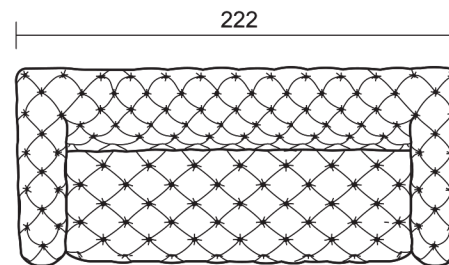

Sólon

DADOS TÉCNICOS / CONSTRUCTION INFORMATION

*Opção base madeira: linha Entaillé.

*Capitonês múltiplos de 18cm.

ASSENTO / Seat

Espuma | Fixo | Percina

Foam | Fixed | Spring

ENCOSTO / Back