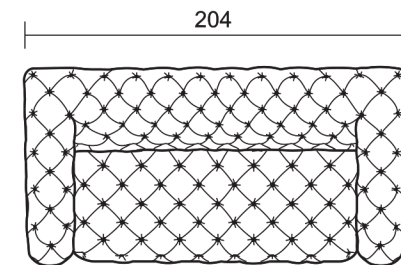

Sólon

DADOS TÉCNICOS / CONSTRUCTION INFORMATION

*Opção base madeira: linha Entaillé.

*Capitonês múltiplos de 18cm.

ASSENTO / Seat

Espuma | Fixo | Percina

Foam | Fixed | Spring

ENCOSTO / Back