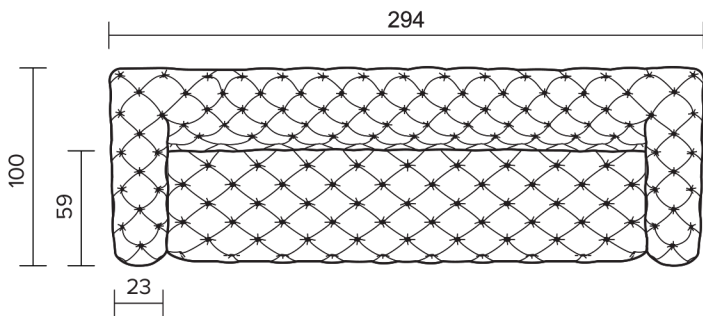

Sólon

DADOS TÉCNICOS / CONSTRUCTION INFORMATION

*Opção base madeira: linha Entaillé.

*Capitonês múltiplos de 18cm.

ASSENTO / Seat

Espuma | Fixo | Percina

Foam | Fixed | Spring

ENCOSTO / Back