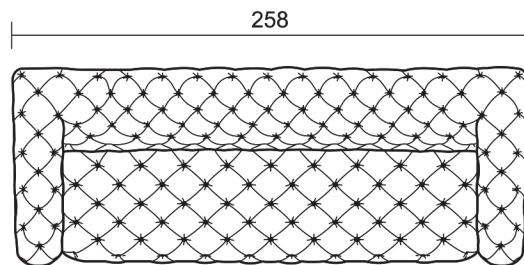

Sólon

DADOS TÉCNICOS / CONSTRUCTION INFORMATION

*Opção base madeira: linha Entaillé.

*Capitonês múltiplos de 18cm.

ASSENTO / Seat

Espuma | Fixo | Percina

Foam | Fixed | Spring

ENCOSTO / Back