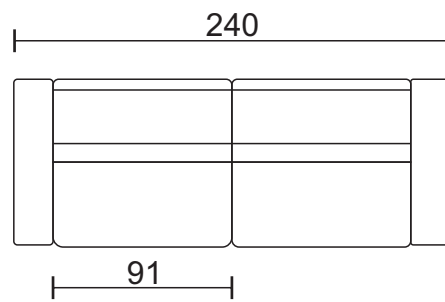

BOSQUE

DADOS TÉCNICOS / CONSTRUCTION INFORMATION

ASSENTO / *Seat*

Espuma / Fixo / Percinta
Foam | Fixed | Webbing

ENCOSTO / *Back*

Espuma / Fixo / Percinta
Foam | Fixed | Webbing

PUFE 112X100

PUFE 122X100