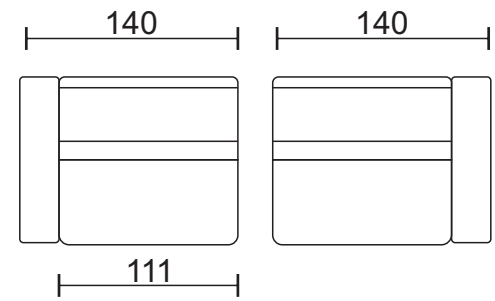

BOSQUE

DADOS TÉCNICOS / CONSTRUCTION INFORMATION

ASSENTO / *Seat*

Espuma / Fixo / Percinta
Foam | Fixed | Webbing

ENCOSTO / *Back*

Espuma / Fixo / Percinta
Foam | Fixed | Webbing

PUFE 112X100

PUFE 122X100