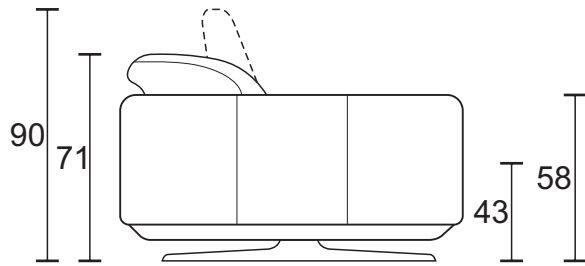

BOSQUE

DADOS TÉCNICOS / CONSTRUCTION INFORMATION

ASSENTO / *Seat*

Espuma / Fixo / Percinta
Foam | Fixed | Webbing

ENCOSTO / *Back*

Espuma / Fixo / Percinta
Foam | Fixed | Webbing

PUFE 112X100

PUFE 122X100