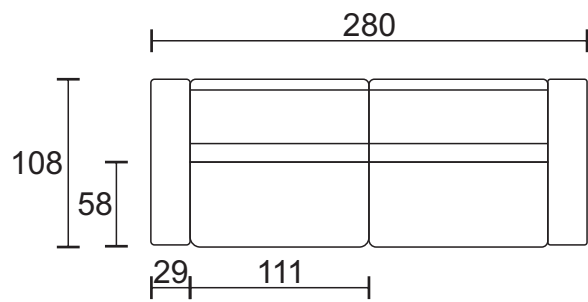

BOSQUE

DADOS TÉCNICOS / CONSTRUCTION INFORMATION

ASSENTO / *Seat*

Espuma / Fixo / Percinta
Foam | Fixed | Webbing

ENCOSTO / *Back*

Espuma / Fixo / Percinta
Foam | Fixed | Webbing

PUFE 112X100

PUFE 122X100