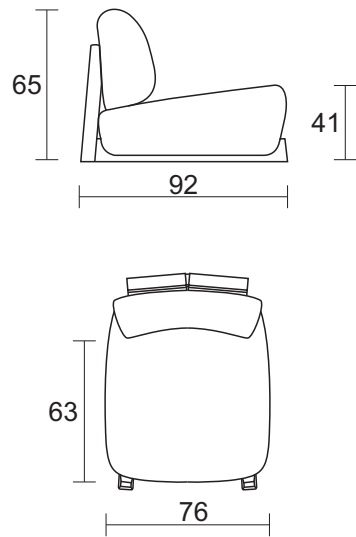

PROSA

DADOS TÉCNICOS / CONSTRUCTION INFORMATION

ASSENTO / *Seat*

Espuma / Fixo / Percinta
Foam | Fixed | Webbing

ENCOSTO / *Back*

Espuma / Fixo
Foam | Fixed

*BASE DE MADEIRA: CORES CONFORME CARTELA
*COSTURA DECORATIVA: COR CONTRASTE