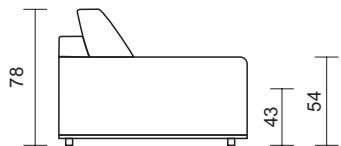

Scott

*Opção base madeira: linha Entaillé.

*Carregador USB opcional.

DADOS TÉCNICOS / CONSTRUCTION INFORMATION

ASSENTO / Seat

Espuma | Fixo / Softspring

Foam | Fixed / Spring

ENCOSTO / Back