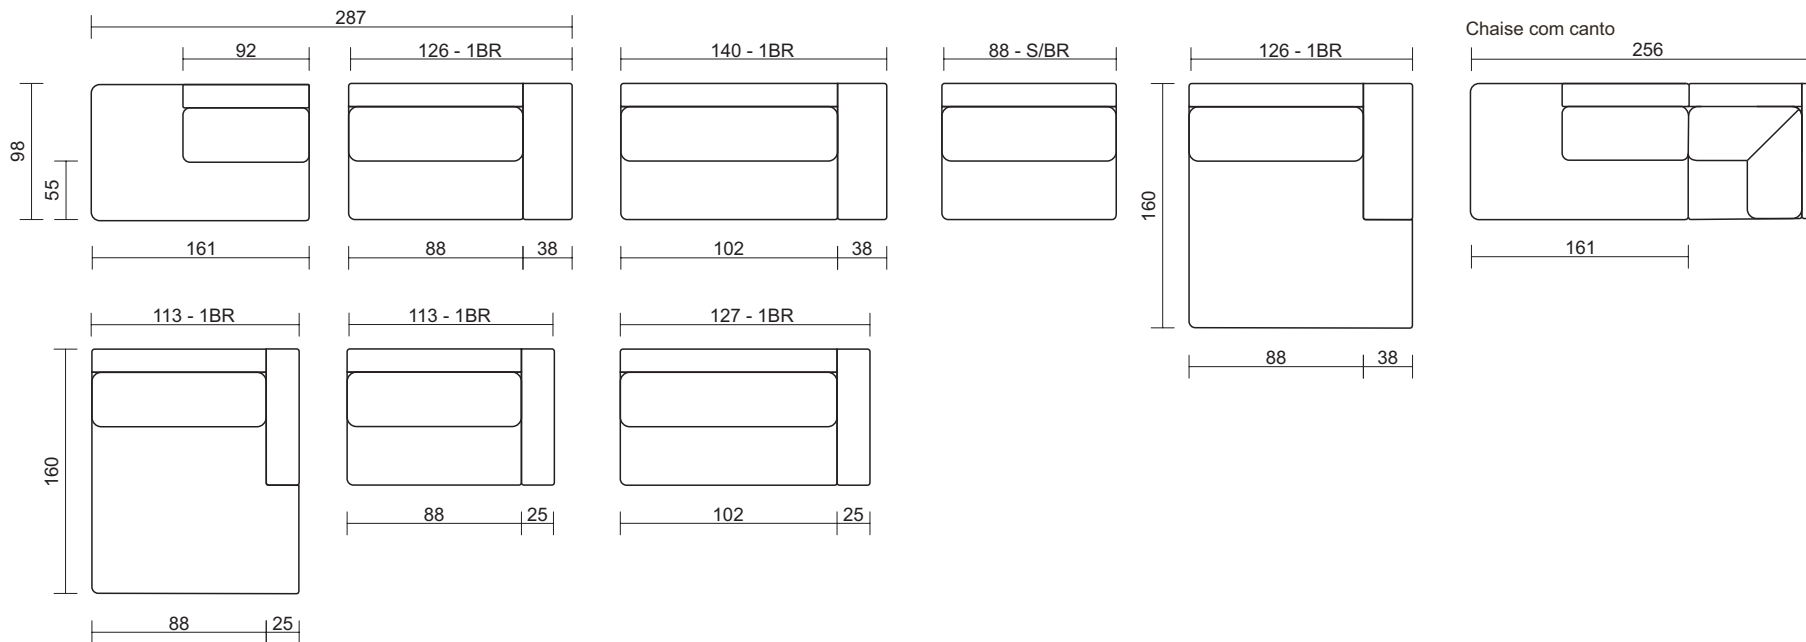

Scott

*Opção base madeira: linha Entaillé.

*Carregador USB opcional.

DADOS TÉCNICOS / CONSTRUCTION INFORMATION

ASSENTO / Seat

Espuma | Fixo / Softspring

Foam | Fixed / Spring

ENCOSTO / Back