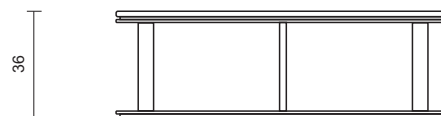

# VEREDAS

MESA DE CENTRO

\*Opção de tampo: Couro/ Mármore

\*Base metal: Cores conforme cartela