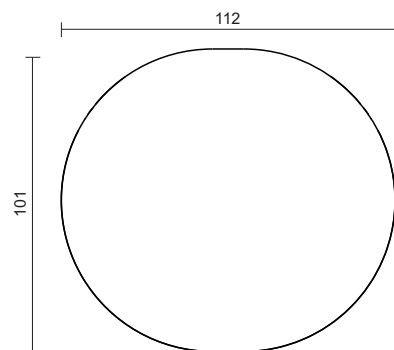

# VEREDAS

MESA DE CENTRO

\*Opção de tampo: Couro/ Mármore

\*Base metal: Cores conforme cartela