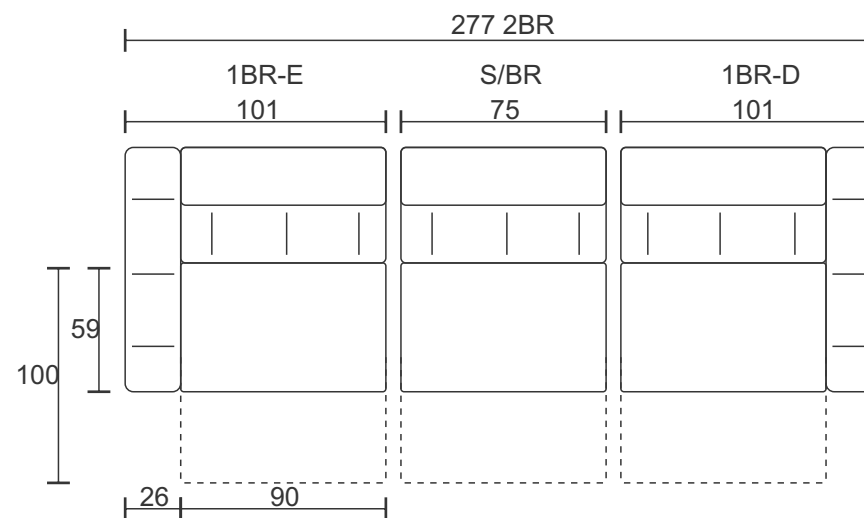

RAIA

DADOS TÉCNICOS / CONSTRUCTION INFORMATION

ASSENTO RECLINÁVEL / Recliner Seat

Espuma Fixo Percinta

Foam | Fixed | Webbing

ENCOSTO RECLINÁVEL / Backrest Recliner

Fibra Fixo Percinta

Fiber | Fixed | Webbing

*OPÇÃO APOIO DE CABEÇA: FIXO OU POWER