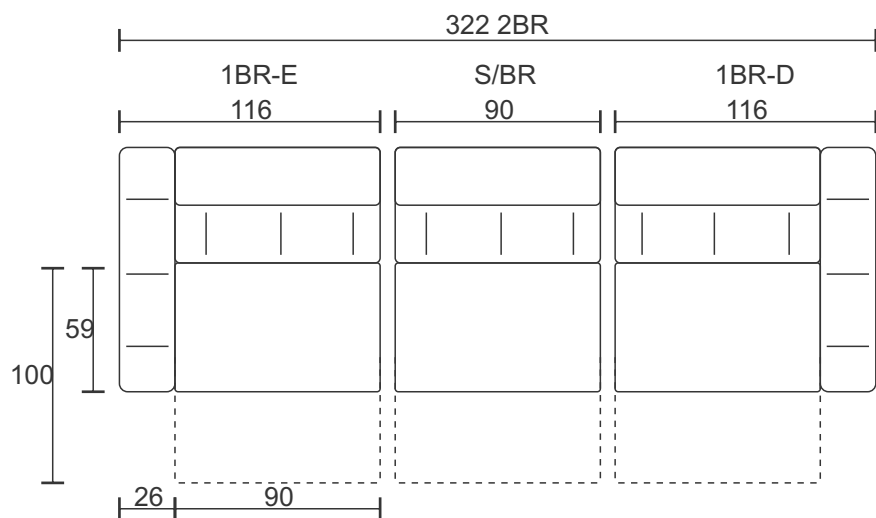

RAIA

DADOS TÉCNICOS / CONSTRUCTION INFORMATION

ASSENTO RECLINÁVEL / Recliner Seat

Espuma Fixo Percinta

Foam | Fixed | Webbing

ENCOSTO RECLINÁVEL / Backrest Recliner

Fibra Fixo Percinta

Fiber | Fixed | Webbing

*OPÇÃO APOIO DE CABEÇA: FIXO OU POWER