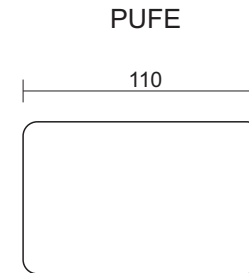

Kalós

DADOS TÉCNICOS / CONSTRUCTION INFORMATION

ASSENTO / Seat

Espuma / Fixo / Percinta

Foam | Fixed | Webbing

ENCOSTO / Back

Fibra / Solto

Fiber | Fixed

*Medidas aproximadas