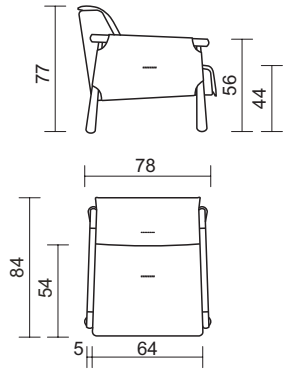

# Gluv

\*Opção base madeira: linha Entaillé.

\*Costura decorativa sempre conforme contraste do tannato

\*Couro tannato estrutural: somente nas cores preto e âmbar.