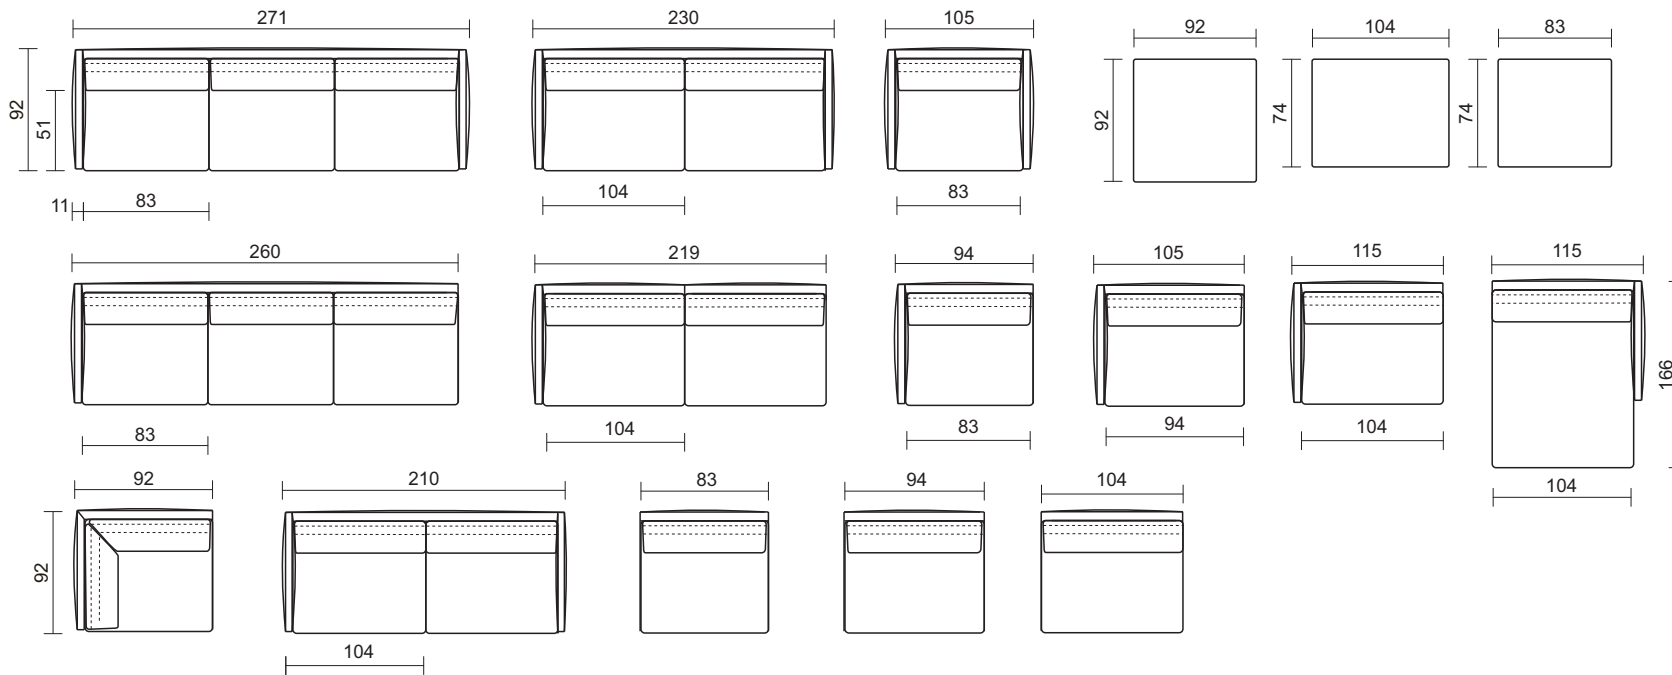

Romeo

DADOS TÉCNICOS / CONSTRUCTION INFORMATION

ASSENTO / Seat

Espuma / Fixo / Softspring

Foam | Fixed | Spring

ENCOSTO / Back

Espuma | Solto

Foam | Loose

*almofadas decorativas vendidas separadamente

*Versão 105/2BR com opção de base giratória.