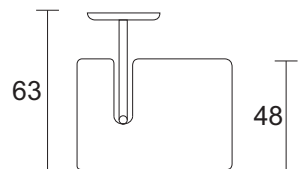

FRISO

DADOS TÉCNICOS / CONSTRUCTION INFORMATION

ASSENTO / *Seat*

Espuma / *Fixo*

Foam | Fixed

*BANDEJA COM ACABAMENTO EM COURO OU EM MADEIRA

*BANDEJA MADEIRA: CORES CONFORME CARTELA

COMPOSÊ

REVESTIMENTO 1	ASSENTO
REVESTIMENTO 2	BANDEJA