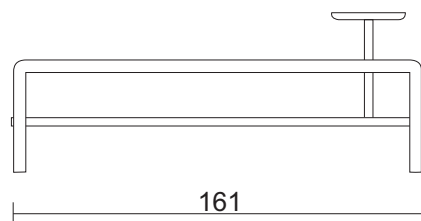

FRISO

DADOS TÉCNICOS / CONSTRUCTION INFORMATION

ASSENTO / *Seat*

Espuma / *Fixo*

Foam | Fixed

*BANDEJA COM ACABAMENTO EM COURO OU EM MADEIRA

*BANDEJA MADEIRA: CORES CONFORME CARTELA

COMPOSÊ

REVESTIMENTO 1	ASSENTO
REVESTIMENTO 2	BANDEJA