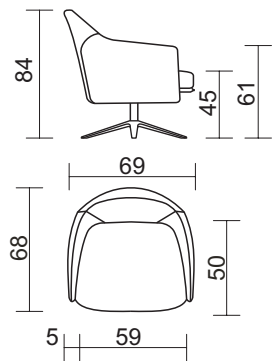

Leon

DADOS TÉCNICOS / CONSTRUCTION INFORMATION

ASSENTO / *Seat*

Espuma / *Fixo*

Foam | Fixed

ENCOSTO / *Back*

Espuma / *Fixo*

Foam | Fixed

*Base giratória: Alumínio polido ou Cores conforme cartela.