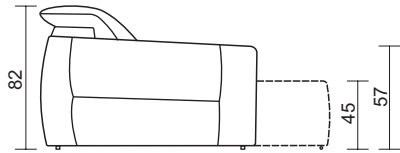

Panã

VISTA LATERAL CONSOLE

DADOS TÉCNICOS / CONSTRUCTION INFORMATION

ASSENTO RETRÁTIL / Retractable Seat

Espuma / Fixo / Percinta

Foam | Fixed | Webbing

ENCOSTO ARTICULADO / Backrest Recliner

Espuma / Fixo / Percinta