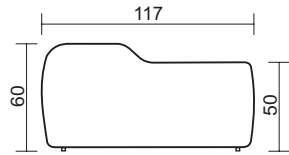

Panã

VISTA LATERAL CONSOLE

DADOS TÉCNICOS / CONSTRUCTION INFORMATION

ASSENTO RETRÁTIL / Retractable Seat

Espuma / Fixo / Percinta

Foam | Fixed | Webbing

ENCOSTO ARTICULADO / Backrest Recliner

Espuma / Fixo / Percinta