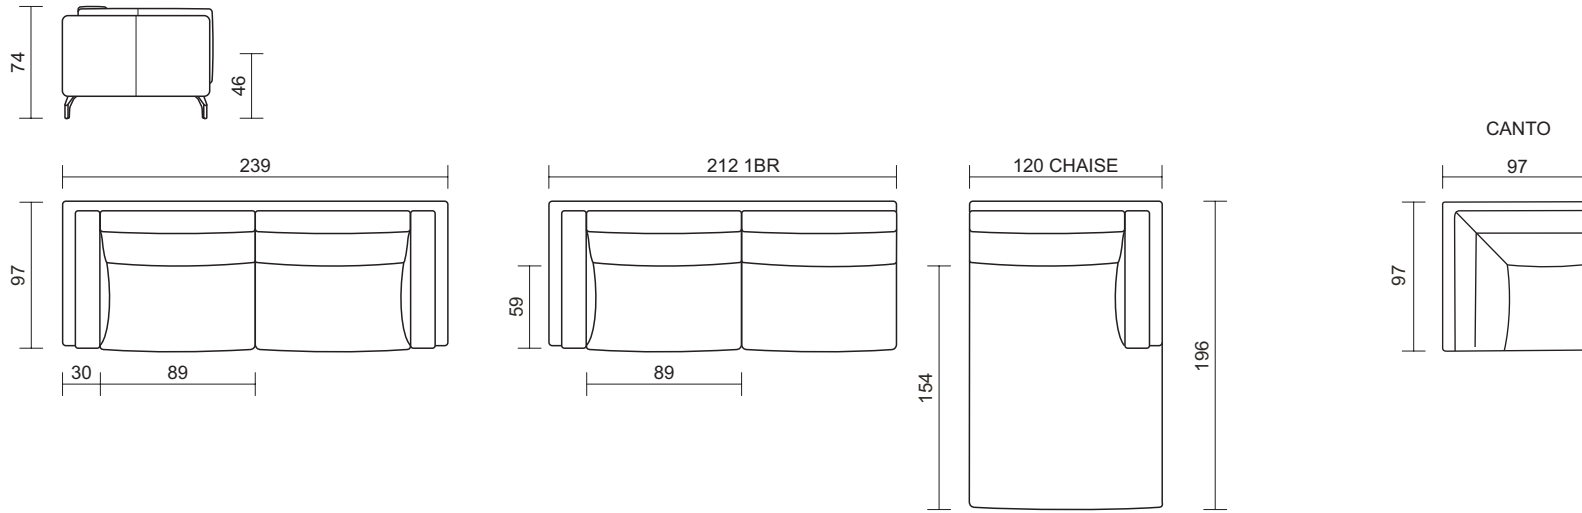

# Fulton

\*Pé metal | Acabamento: alumínio polido cores conforme cartela

\*Almofadas decorativas vendidas separadamente

## DADOS TECNICOS / CONSTRUCTION INFORMATION

ASSENTO / Seat

Espuma / Solto / Percinta  
Foam | Loose | Webbing

ENCOSTO / Back

Espuma / Solto  
Foam | Loose