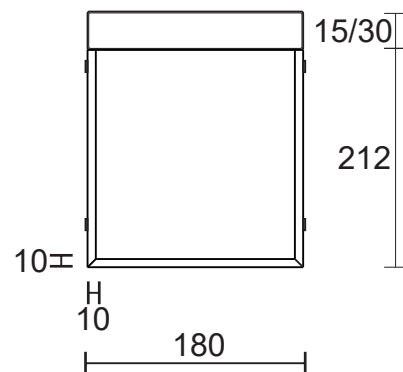

CABECEIRA

CABECEIRA SMALL

KING

QUEEN

PADRÃO

*PÉS METAL: CORES CONFORME CARTELA