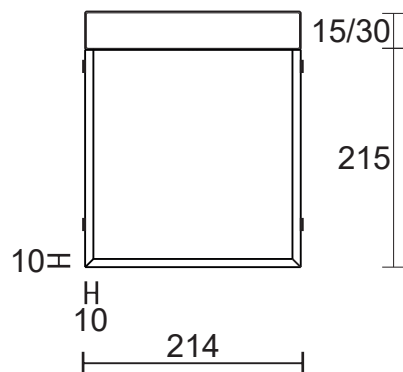

CABECEIRA

CABECEIRA SMALL

KING

QUEEN

PADRÃO

*PÉS METAL: CORES CONFORME CARTELA