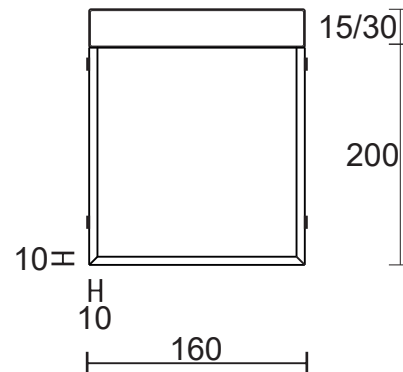

CABECEIRA

CABECEIRA SMALL

KING

QUEEN

PADRÃO

*PÉS METAL: CORES CONFORME CARTELA