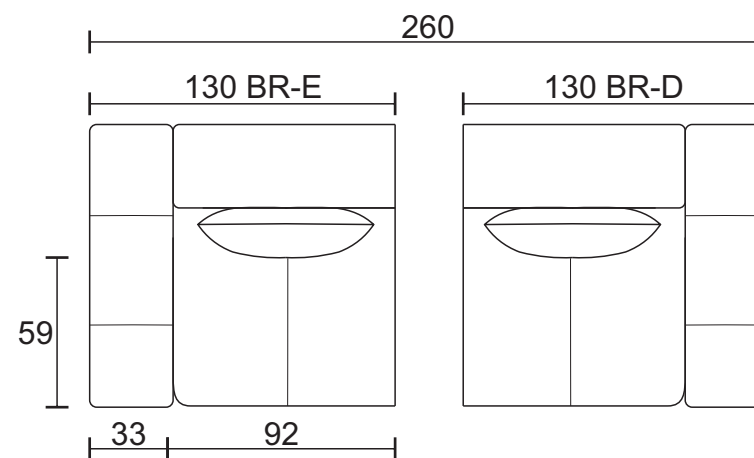

VOLUTA

DADOS TÉCNICOS / CONSTRUCTION INFORMATION

ASSENTO / *Seat*

Espuma / Fixo / Percinta

Foam | Fixed | Webbing

ENCOSTO / *Back*

Espuma / Solto

Foam | Loose

*OPÇÃO ESTRUTURA MADEIRA: CORES CONFORME CARTELA

*ALMOFADA DE ENCOSTO: UMA POR MÓDULO

*DISPONÍVEL VENDA DE ALMOFADA DE ENCOSTO SEPARADAMENTE