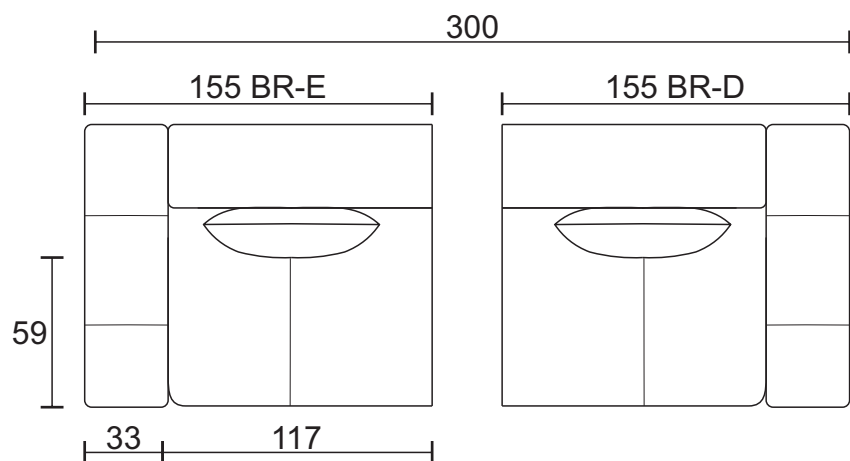

VOLUTA

DADOS TÉCNICOS / CONSTRUCTION INFORMATION

ASSENTO / *Seat*

Espuma / Fixo / Percinta

Foam | Fixed | Webbing

ENCOSTO / *Back*

Espuma / Solto

Foam | Loose

*OPÇÃO ESTRUTURA MADEIRA: CORES CONFORME CARTELA

*ALMOFADA DE ENCOSTO: UMA POR MÓDULO

*DISPONÍVEL VENDA DE ALMOFADA DE ENCOSTO SEPARADAMENTE