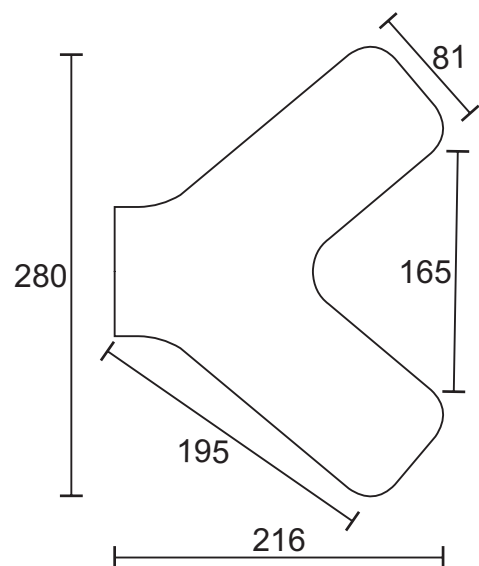

MÓDULO CHAISE

285

MÓDULO 275

275

MÓDULO FLOREIRA

92

MÓDULO Y

COMPOSÊ

REVESTIMENTO 1	ASSENTO/ENCOSTO
REVESTIMENTO 2	BASE/ALMOFADA

*ALMOFADA DECORATIVA: DUAS POR MÓDULO (50X50CM)

ANACONDA

DADOS TÉCNICOS / CONSTRUCTION INFORMATION

ASSENTO / *Seat*

Espuma / Fixo / Percinta

Foam | Fixed | Webbing