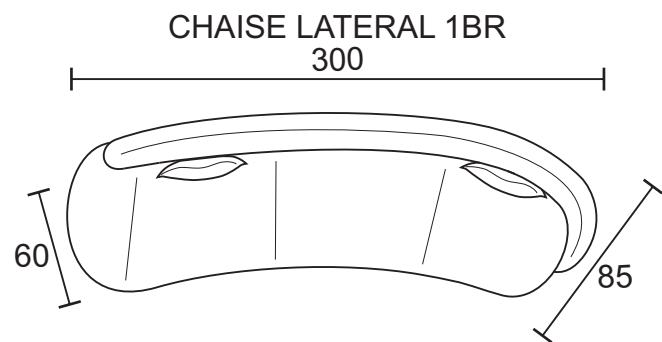

ANACONDA

DADOS TÉCNICOS / CONSTRUCTION INFORMATION

ASSENTO / *Seat*

Espuma / Fixo / Percinta

Foam | Fixed | Webbing

ENCOSTO / *Back*

Espuma / Fixo

Foam | Fixed