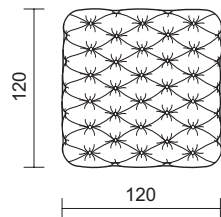

Stark

DADOS TÉCNICOS / CONSTRUCTION INFORMATION

ASSENTO / *Seat*

Espuma / *Fixo*

Foam | *Fixed*

**captonê multiplos de 15 x 30cm*