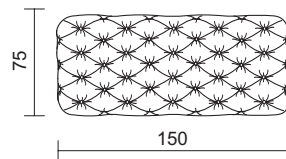

Stark

DADOS TÉCNICOS / CONSTRUCTION INFORMATION

ASSENTO / *Seat*

Espuma / *Fixo*

Foam | *Fixed*

**captonê multiplos de 15 x 30cm*