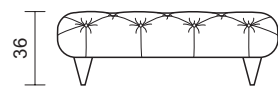

Stark

DADOS TÉCNICOS / CONSTRUCTION INFORMATION

ASSENTO / *Seat*

Espuma / *Fixo*

Foam | *Fixed*

**captonê multiplos de 15 x 30cm*