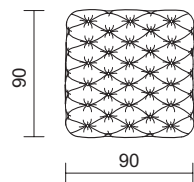

Stark

DADOS TÉCNICOS / CONSTRUCTION INFORMATION

ASSENTO / *Seat*

Espuma / *Fixo*

Foam | *Fixed*

**captonê multiplos de 15 x 30cm*