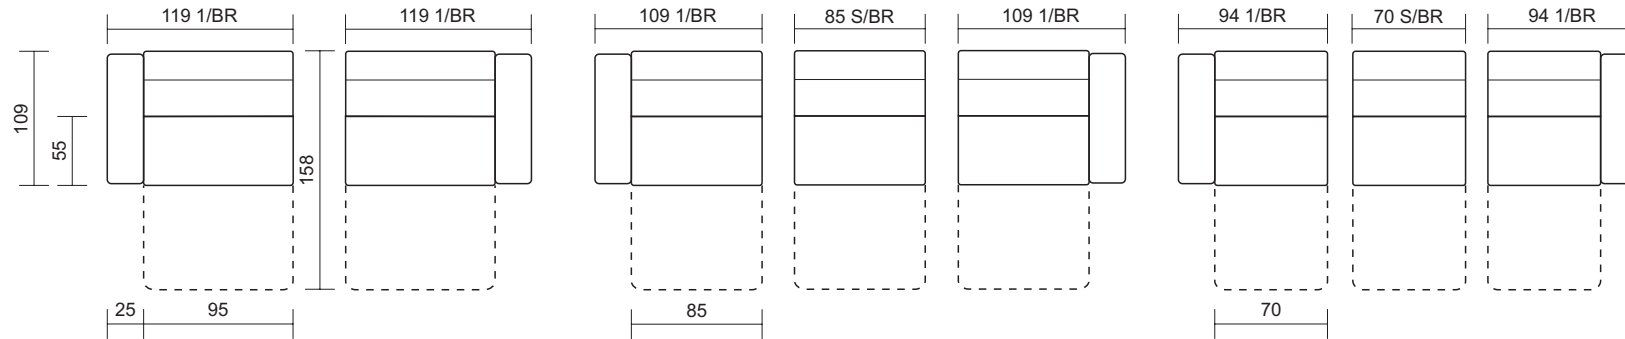

Brandon

DADOS TÉCNICOS / CONSTRUCTION INFORMATION

ASSENTO RETRÁTIL / Retractable Seat

Espuma / Fixo / Softspring

Foam | Fixed | Spring

ENCOSTO ARTICULADO / Backrest Recliner

Espuma / Fixo

Foam | Fixed

Console porta copos

Vista lateral console

*Carregador USB opcional.

*Sofá reclinável power com apoio de cabeça articulado manual.