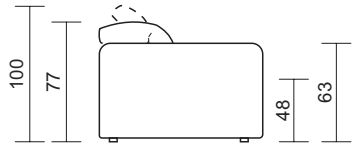

Brandon

DADOS TÉCNICOS / CONSTRUCTION INFORMATION

ASSENTO RETRÁTIL / Retractable Seat

Espuma / Fixo / Softspring

Foam | Fixed | Spring

ENCOSTO ARTICULADO / Backrest Recliner

Espuma / Fixo

Foam | Fixed

Console porta copos

Vista lateral console

*Carregador USB opcional.

*Sofá reclinável power com apoio de cabeça articulado manual.