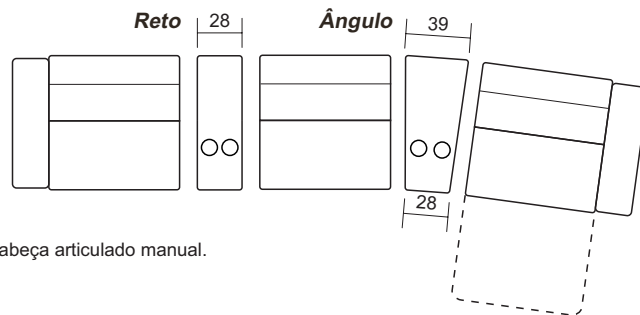

Brandon

DADOS TÉCNICOS / CONSTRUCTION INFORMATION

ASSENTO RETRÁTIL / Retractable Seat

Espuma / Fixo / Softspring

Foam | Fixed | Spring

ENCOSTO ARTICULADO / Backrest Recliner

Espuma / Fixo

Foam | Fixed

Console porta copos

Vista lateral console

*Carregador USB opcional.

*Sofá reclinável power com apoio de cabeça articulado manual.