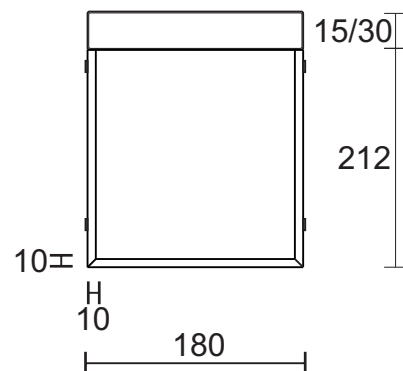

CABECEIRA

CABECEIRA SMALL

KING

QUEEN

PADRÃO

*PÉS METAL: CORES CONFORME CARTELA