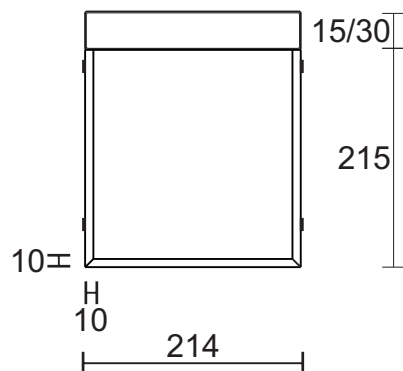

CABECEIRA

CABECEIRA SMALL

KING

QUEEN

PADRÃO

*PÉS METAL: CORES CONFORME CARTELA