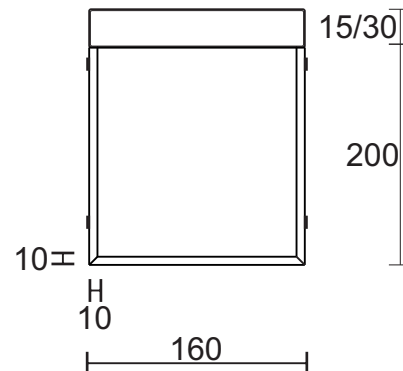

CABECEIRA

CABECEIRA SMALL

KING

QUEEN

PADRÃO

*PÉS METAL: CORES CONFORME CARTELA