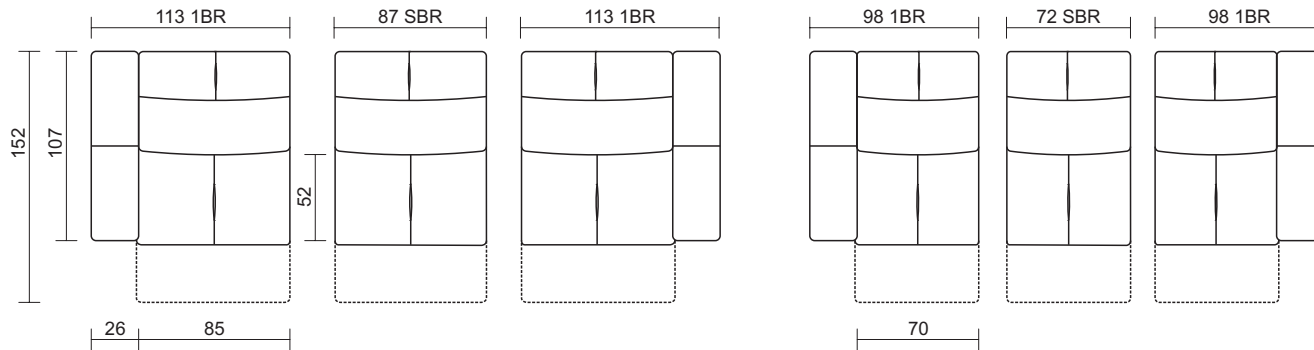

Burgos

DADOS TÉCNICOS / CONSTRUCTION INFORMATION

ASSENTO RECLINÁVEL / Recliner Seat

Espuma / Fixo / Softspring

Foam | Fixed | Spring

ENCOSTO RECLINÁVEL / Backrest Recliner

Espuma / Fixo / Percinta

Foam | Fixed | Webbing

*encosto reclinável sincronizado