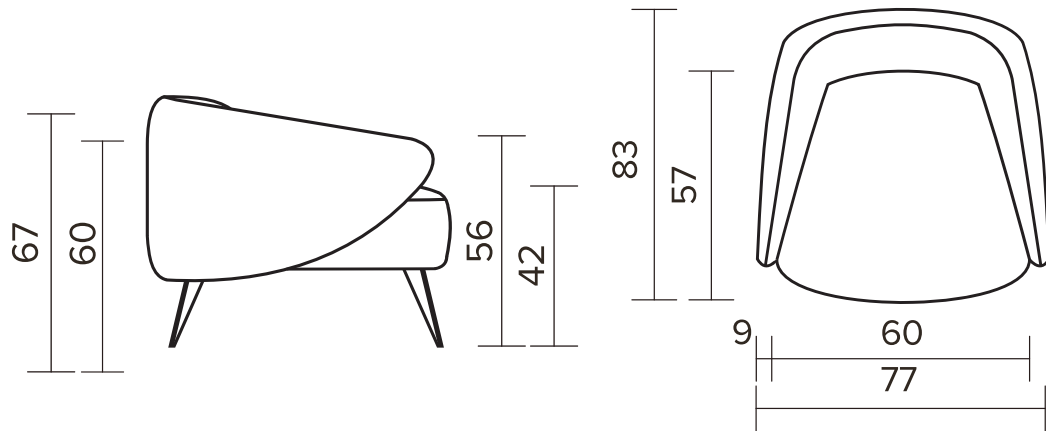

Ávila

DADOS TÉCNICOS / CONSTRUCTION INFORMATION

ASSENTO/ *Seat*

Espuma / Fixo / Percinta

Foam | Fixed | Webbing

ENCOSTO / *Back*

Espuma / Fixo

Foam | Fixed

**Opção pés metal: Cores conforme cartela.*