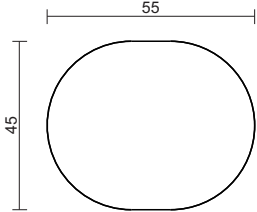

VEREDAS

MESA LATERAL

*Opção de tampo: Couro/ Mármore