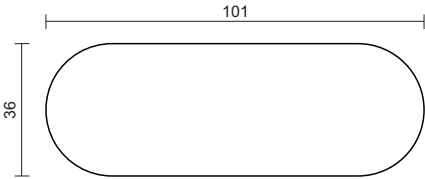

VEREDAS

MESA LATERAL

*Opção de tampo: Couro/ Mármore