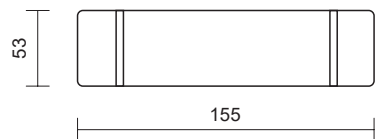

## DADOS TÉCNICOS / CONSTRUCTION INFORMATION

**ASSENTO** / *Seat*

**Espuma** / **Fixo**

*Foam* | *Fixed*

\*Opção base madeira: linha Entaillé.

\*Cintas em couro tannato estrutural: somente nas cores preto e âmbar.