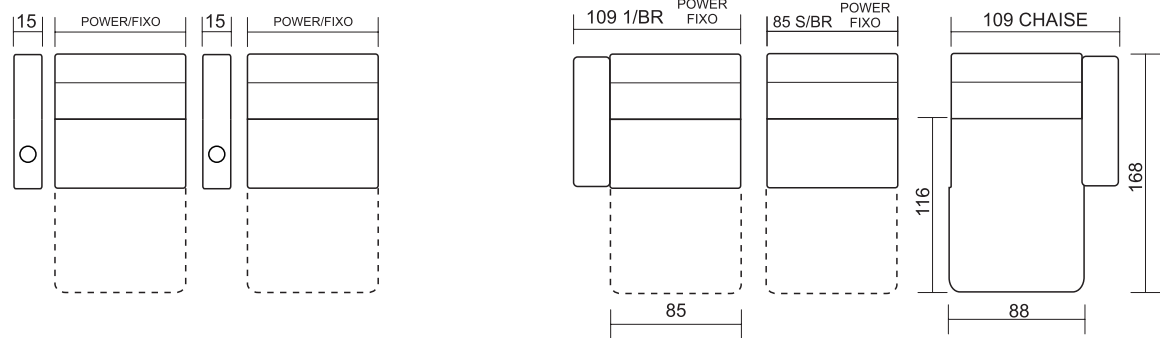

Brandon

DADOS TÉCNICOS / CONSTRUCTION INFORMATION

Vista lateral console

ASSENTO RETRÁTIL / Retractable Seat

Espuma / Fixo / Percinta
Foam | Fixed | Webbing

ENCOSTO ARTICULADO / Backrest Recliner

Espuma / Fixo / Percinta
Foam | Fixed | Webbing

Console porta copos

Console porta copos

*Carregador USB opcional.

*Sofá reclinável power com apoio de cabeça articulado manual.