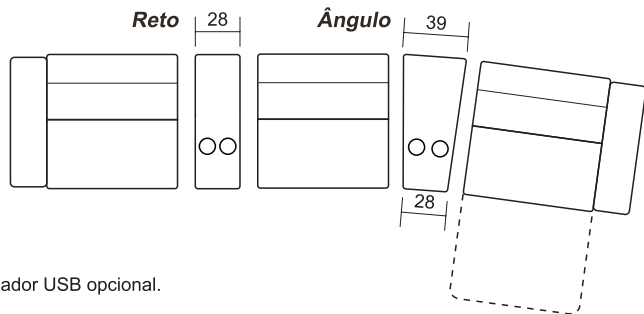

Brandon

DADOS TÉCNICOS / CONSTRUCTION INFORMATION

Vista lateral console

ASSENTO RETRÁTIL / Retractable Seat

Espuma / Fixo / Percinta
Foam | Fixed | Webbing

ENCOSTO ARTICULADO / Backrest Recliner

Espuma / Fixo / Percinta
Foam | Fixed | Webbing

Console porta copos

Console porta copos

*Carregador USB opcional.

*Sofá reclinável power com apoio de cabeça articulado manual.