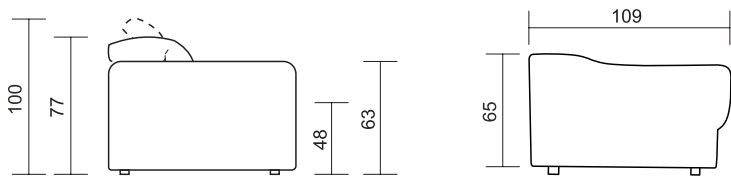

Brandon

DADOS TÉCNICOS / CONSTRUCTION INFORMATION

Vista lateral console

ASSENTO RETRÁTIL / Retractable Seat

Espuma / Fixo / Percinta
Foam | Fixed | Webbing

ENCOSTO ARTICULADO / Backrest Recliner

Espuma / Fixo / Percinta
Foam | Fixed | Webbing