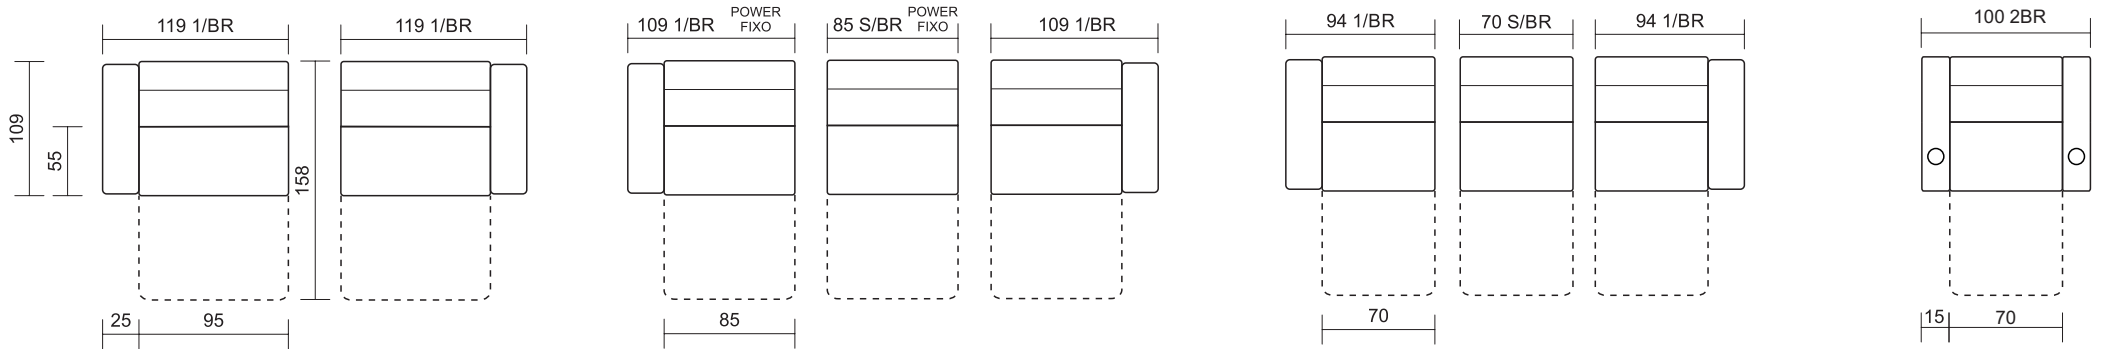

Brandon

DADOS TÉCNICOS / CONSTRUCTION INFORMATION

Vista lateral console

ASSENTO RETRÁTIL / Retractable Seat

Espuma / Fixo / Percinta
Foam | Fixed | Webbing

ENCOSTO ARTICULADO / Backrest Recliner

Espuma / Fixo / Percinta
Foam | Fixed | Webbing