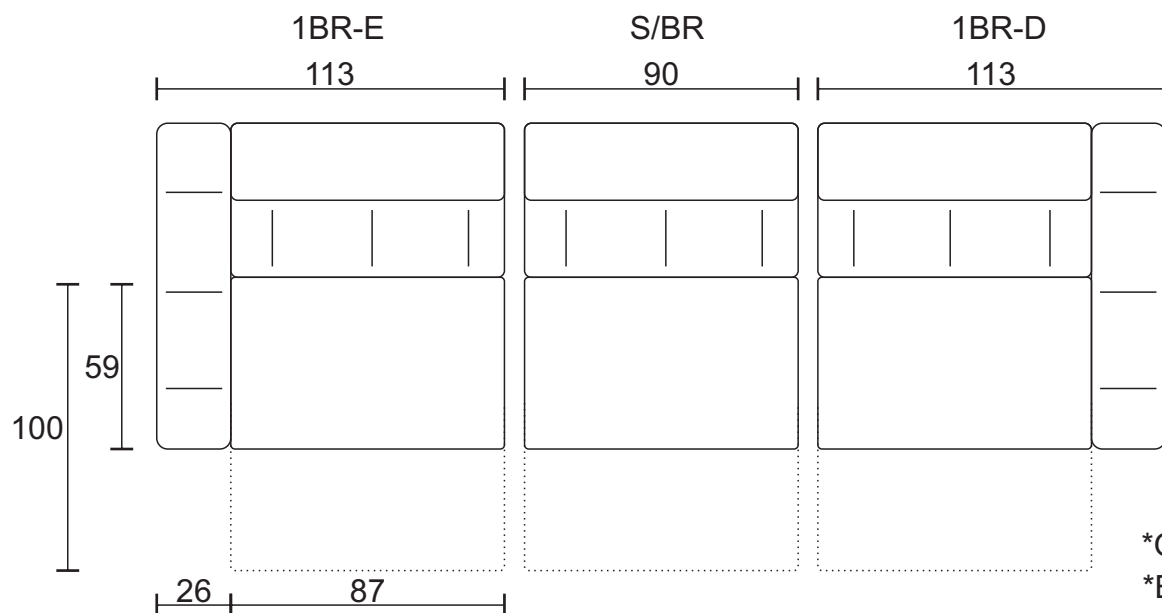

## DADOS TÉCNICOS / CONSTRUCTION INFORMATION

ASSENTO RECLINÁVEL / Recliner Seat

Espuma / Fixo / Percinta

Foam | Fixed | Webbing

ENCOSTO RECLINÁVEL / Backrest Recliner

Fibra / Fixo / Percinta

Fiber | Fixed | Webbing

\*OPÇÃO APOIO DE CABEÇA: FIXO OU POWER

\*BASE MADEIRA: CORES CONFORME CARTELA (EXCETO NATURAL)