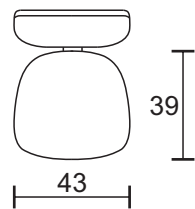

ESTANDARTE

DADOS TÉCNICOS / CONSTRUCTION INFORMATION

ASSENTO / *Seat*

Espuma / *Fixo*

Foam | Fixed

ENCOSTO / *Back*

Espuma / *Fixo*

Foam | Fixed

BANQUETA BAR SMALL

CADEIRA

BANQUETA BAR

*ESTRUTURA MADEIRA: CORES CONFORME CARTELA