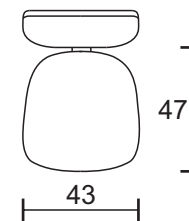

ESTANDARTE

DADOS TÉCNICOS / CONSTRUCTION INFORMATION

ASSENTO / *Seat*

Espuma / *Fixo*

Foam | Fixed

ENCOSTO / *Back*

Espuma / *Fixo*

Foam | Fixed

BANQUETA BAR SMALL

CADEIRA

BANQUETA BAR

*ESTRUTURA MADEIRA: CORES CONFORME CARTELA