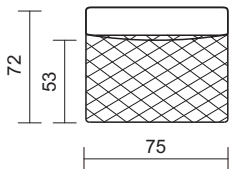

Blanchard

DADOS TÉCNICOS / CONSTRUCTION INFORMATION

ASSENTO / *Seat*

Espuma / *Fixo*
Foam | Fixed

ENCOSTO / *Back*

Espuma / *Fixo*
Foam | Fixed

**opção com ou sem matelassê*

**Opção base madeira: linha Entaillé.*