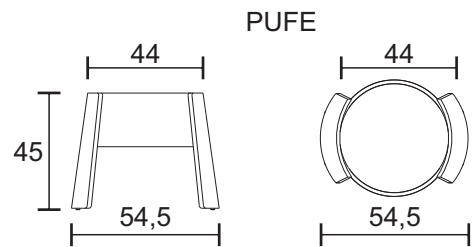

ÁBACO

DADOS TÉCNICOS / CONSTRUCTION INFORMATION

ASSENTO / Seat

Espuma / Fixo

Foam | Fixed

COMPOSÊ

REVESTIMENTO 1	ASSENTO
REVESTIMENTO 2	LATERAL METALASSÊ