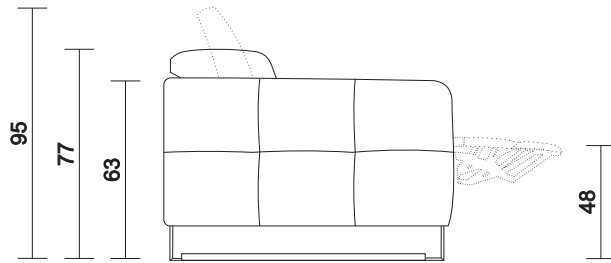

BALSAMO

DADOS TÉCNICOS / CONSTRUCTION INFORMATION

ASSENTO RECLINÁVEL / *Recliner Seat*

Espuma / Fixo / Percinta
Foam | Fixed | Webbing

ENCOSTO RECLINÁVEL / *Backrest Recliner*

Fibra / Fixo / Percinta
Fiber | Fixed | Webbing

*Opção base madeira: linha Entaillé.

*Carregador USB opcional.