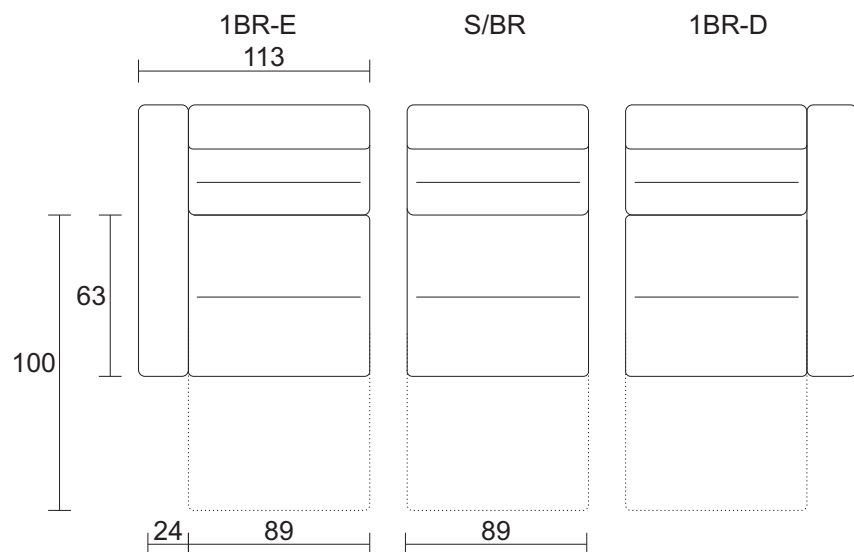

COLINA

DADOS TÉCNICOS / CONSTRUCTION INFORMATION

ASSENTO RECLINÁVEL / Recliner Seat

Espuma / Fixo / Mola

Foam | Fixed | Softspring

ENCOSTO RECLINÁVEL / Backrest Recliner

Fibra / Fixo / Percinta

Fiber | Fixed | Webbing

*MECANISMO RECLINÁVEL ZERO GRAVITY

*APOIO DE CABEÇA COM AJUSTE MANUAL