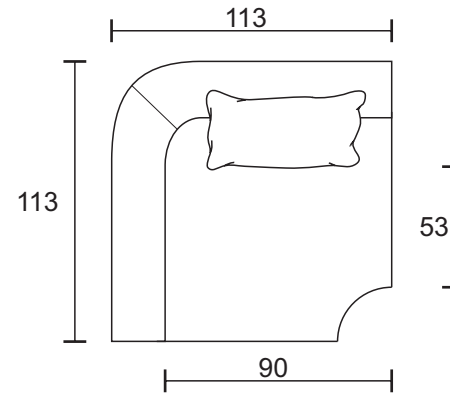

SEIXOS

DADOS TÉCNICOS / CONSTRUCTION INFORMATION

ASSENTO / *Seat*

Espuma / Fixo / Percinta
Foam | Fixed | Webbing

ENCOSTO / *Back*

Espuma / Fixo
Foam | Fixed

COMPOSÊ

REVESTIMENTO 1	SOFA
REVESTIMENTO 2	ALMOFADA

*MEDIDAS APROXIMADAS

*COSTURA DECORATIVA: COR CONTRASTE

*ALMOFADA DECORATIVA: UMA POR MÓDULO (70X70CM)