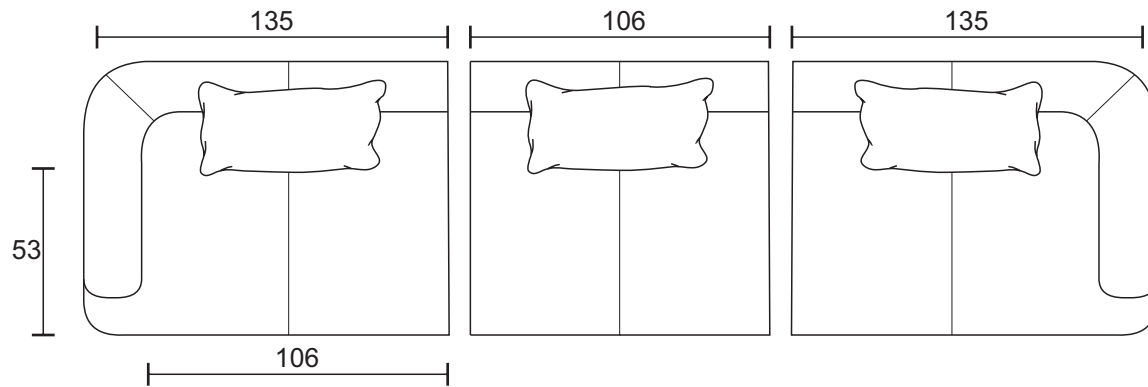

SEIXOS

DADOS TÉCNICOS / CONSTRUCTION INFORMATION

ASSENTO / *Seat*

Espuma / Fixo / Percinta
Foam | Fixed | Webbing

ENCOSTO / *Back*

Espuma / Fixo
Foam | Fixed

COMPOSÊ

REVESTIMENTO 1	SOFA
REVESTIMENTO 2	ALMOFADA

*MEDIDAS APROXIMADAS

*COSTURA DECORATIVA: COR CONTRASTE

*ALMOFADA DECORATIVA: UMA POR MÓDULO (70X70CM)