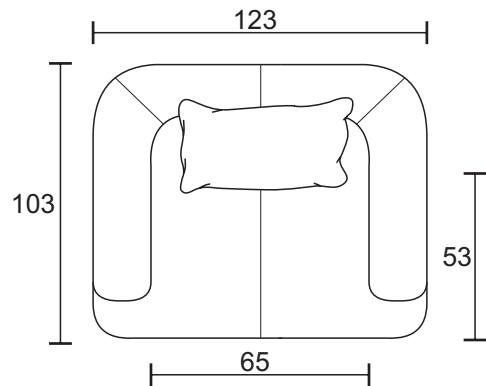

SEIXOS

DADOS TÉCNICOS / CONSTRUCTION INFORMATION

ASSENTO / *Seat*

Espuma / Fixo / Percinta
Foam | Fixed | Webbing

ENCOSTO / *Back*

Espuma / Fixo
Foam | Fixed

COMPOSÊ

REVESTIMENTO 1	SOFA
REVESTIMENTO 2	ALMOFADA

*MEDIDAS APROXIMADAS

*COSTURA DECORATIVA: COR CONTRASTE

*ALMOFADA DECORATIVA: UMA POR MÓDULO (70X70CM)