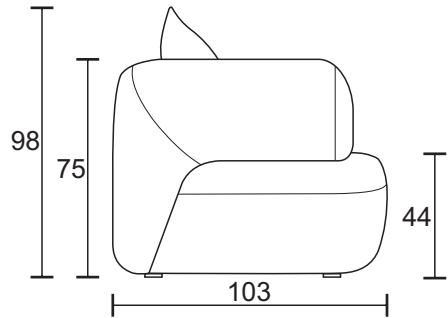

SEIXOS

DADOS TÉCNICOS / CONSTRUCTION INFORMATION

ASSENTO / *Seat*

Espuma / Fixo / Percinta
Foam | Fixed | Webbing

ENCOSTO / *Back*

Espuma / Fixo
Foam | Fixed

COMPOSÊ

REVESTIMENTO 1	SOFA
REVESTIMENTO 2	ALMOFADA

*MEDIDAS APROXIMADAS

*COSTURA DECORATIVA: COR CONTRASTE

*ALMOFADA DECORATIVA: UMA POR MÓDULO (70X70CM)