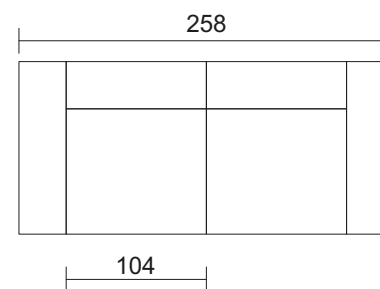

NOLL

DADOS TÉCNICOS / CONSTRUCTION INFORMATION

ASSENTO / *Seat*

Espuma / Fixo / Softspring

Foam | Fixed | Spring

ENCOSTO / *Back*

Espuma / Fixo / Percinta

Foam | Fixed | Webbing