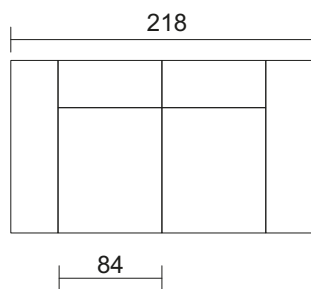

NOLL

DADOS TÉCNICOS / CONSTRUCTION INFORMATION

ASSENTO / *Seat*

Espuma / Fixo / Softspring

Foam | Fixed | Spring

ENCOSTO / *Back*

Espuma / Fixo / Percinta

Foam | Fixed | Webbing