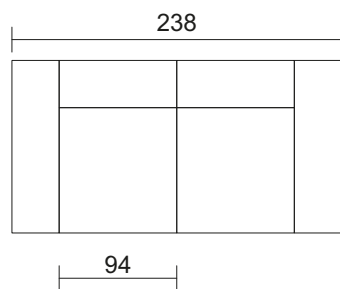

NOLL

DADOS TÉCNICOS / CONSTRUCTION INFORMATION

ASSENTO / *Seat*

Espuma / Fixo / Softspring

Foam | Fixed | Spring

ENCOSTO / *Back*

Espuma / Fixo / Percinta

Foam | Fixed | Webbing