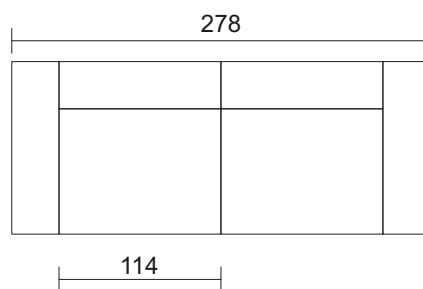

NOLL

DADOS TÉCNICOS / CONSTRUCTION INFORMATION

ASSENTO / *Seat*

Espuma / Fixo / Softspring

Foam | Fixed | Spring

ENCOSTO / *Back*

Espuma / Fixo / Percinta

Foam | Fixed | Webbing