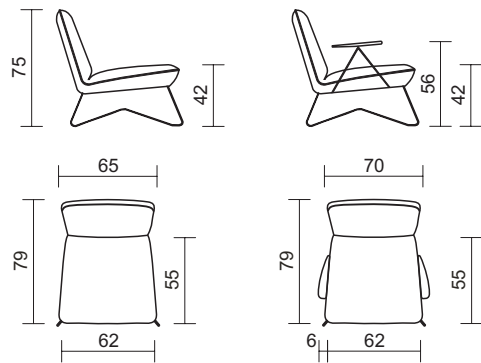

Blausee

DADOS TÉCNICOS / CONSTRUCTION INFORMATION

ASSENTO / Seat

Espuma / Fixo / Percinta
Foam | Fixed | Webbing

ENCOSTO / Back

Espuma / Fixo
Foam | Fixed

*Opção base metal: Cores conforme cartela.

*Vivo sempre na cor do couro | Lado avesso ou lado direito