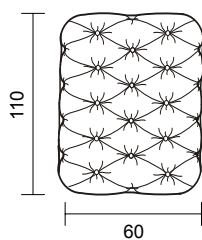

Dobert

DADOS TÉCNICOS / CONSTRUCTION INFORMATION

ASSENTO / *Seat*

Espuma / **Fixo**

Foam | *Fixed*

**medidas expressas em centímetros*

salvatore
c a s a